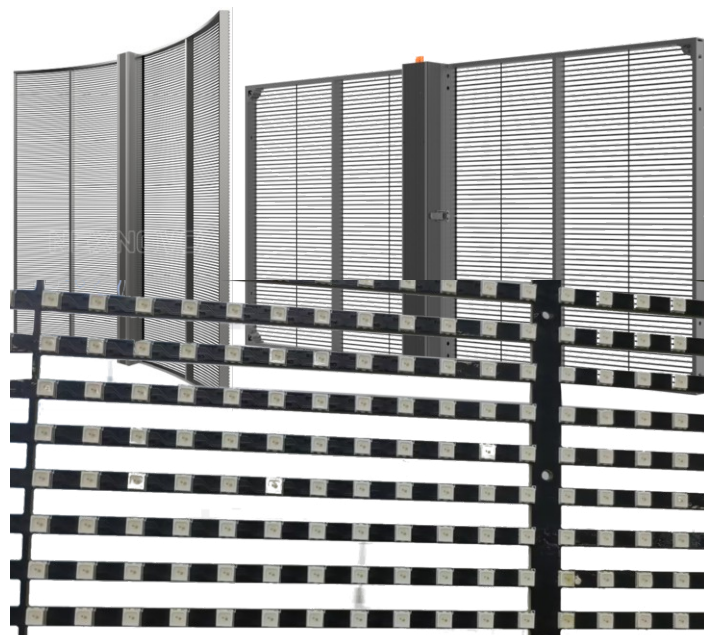

ÉCRAN LED TRANSPARENT COUPABLE, CYLINDRIQUE

Vidéos, Diaporamas, Photos

XFH

Écran Vidéo Transparent : Voir et Être Vu de Loin

Transformez votre vitrine en média ou votre espace en support de communication 3D. Nos écrans transparents s'intègrent naturellement à votre devanture pour en faire un véritable outil de captation — sans sacrifier la luminosité de votre espace, ni le regard vers l'extérieur.

Haute luminosité, transparence : votre message s'impose à l'œil sans jamais bloquer la vue. La technologie SMD de l'écran XFH crée un effet visuel mémorable depuis la rue, tout en préservant le confort et l'ouverture de l'intérieur. Résultat : une vitrine qui attire, retient, et marque les esprits.

Avec sa version courbe, créez votre architecture vidéo ou suivez les volumes de votre espace pour communiquer. Le XFH peut être taillé à votre mesure pour s'adapter à votre environnement.

Écran à LED Transparent XFH : La Puissance de l'Écran la Liberté du Format

Modulable à volonté. À partir de modules de 1m par 0,5m et découpables à la commande, construisez des installations sans limite de hauteur et de longueur et de formes adaptées. Le cadre métallique intégré simplifie le déploiement et réduit les coûts d'installation.