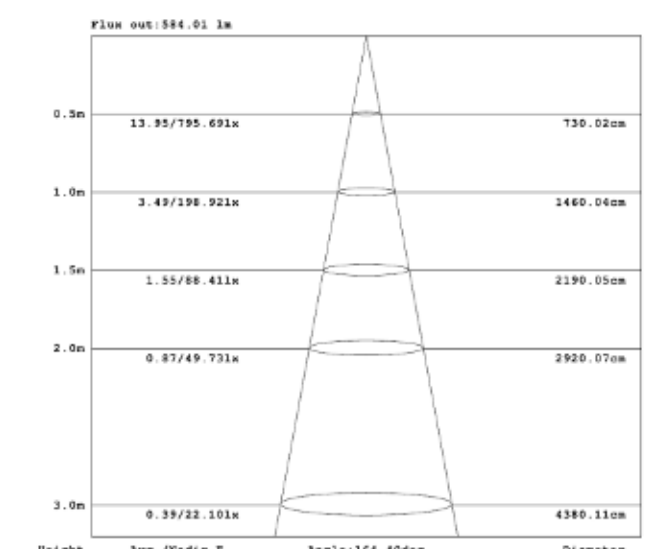

R3014DW204-IP20 / R3014WW204-IP20

Un ruban aux LED resserrées, très brillantes : 2100lm / m

Remarque : à coller sur un dissipateur thermique (profil d'aluminium, voir notre catalogue).

En blanc froid ou en blanc chaud (1800 lm / m) ce ruban éclairera votre intérieur ou celui de vos bureaux ou de votre boutique pour lire ou travailler dans les meilleures conditions.

En installant des variateurs (gamme CR2501) on peut baisser ou augmenter l'intensité à volonté.

L'espacement entre les LED n'est que de 5mm (204 LED / m) ce qui donne l'impression d'un trait lumineux continu.

Blanc Froid 4500K

Blanc Chaud 3000K

Ruban LED Blanc Froid ou Ruban LED Blanc Chaud

Disponible en 24V

Référence	Couleurs	Voltage	Intensité	Watt/M	LED par metre	Luminosité	Caractéristiques
R3014DW204-IP20	Blanc Froid	12 V	2A	24,4	204	2100 lm	Rouleau de 5m Découpable toutes les 3 LED (15mm) LED type 3014
R3014WW204-IP20	Blanc Chaud					1800 lm	