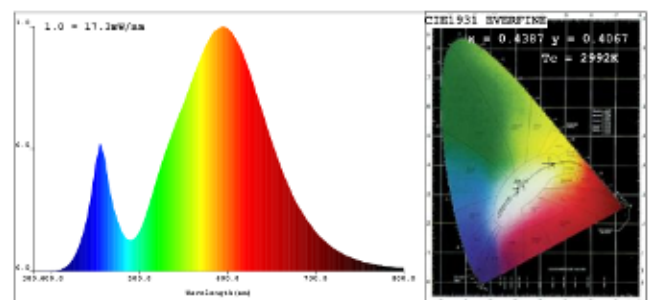

R3014DW204-IP20 / R3014WW204-IP20

Un ruban aux LED resserrées, très brillantes : 2100lm / m

Remarque : à coller sur un dissipateur thermique (profil d'aluminium, voir notre catalogue).

En blanc froid ou en blanc chaud (1800 lm / m) ce ruban éclairera votre intérieur ou celui de vos bureaux ou de votre boutique pour lire ou travailler dans les meilleures conditions.

En installant des variateurs (gamme CR2501) on peut baisser ou augmenter l'intensité à volonté.

L'espacement entre les LED n'est que de 5mm (204 LED / m) ce qui donne l'impression d'un trait lumineux continu.

Blanc Froid 4500K

Blanc Chaud 3000K

Ruban LED Blanc Froid ou Ruban LED Blanc Chaud

Disponible en 24V

Référence	Couleurs	Voltage	Intensité	Watt/M	LED par metre	Luminosité	Caractéristiques
R3014DW204-IP20	Blanc Froid	12 V	2A	24,4	204	2100 lm	Rouleau de 5m Découpable toutes les 3 LED (15mm) LED type 3014
R3014WW204-IP20	Blanc Chaud					1800 lm	