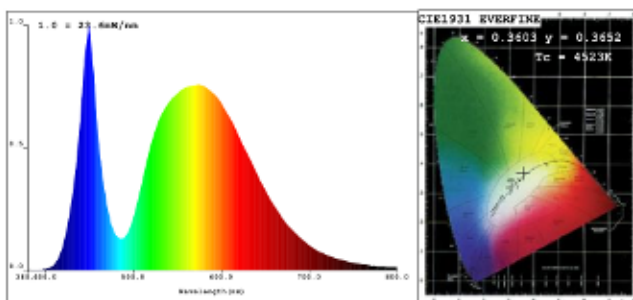

R3014DW204-IP20 / R3014WW204-IP20

Un ruban aux LED resserrées, très brillantes : 2100lm / m

Remarque : à coller sur un dissipateur thermique (profil d'aluminium, voir notre catalogue).

En blanc froid ou en blanc chaud (1800 lm / m) ce ruban éclairera votre intérieur ou celui de vos bureaux ou de votre boutique pour lire ou travailler dans les meilleures conditions.

En installant des variateurs (gamme CR2501) on peut baisser ou augmenter l'intensité à volonté.

L'espacement entre les LED n'est que de 5mm (204 LED / m) ce qui donne l'impression d'un trait lumineux continu.

Blanc Froid 4500K

Blanc Chaud 3000K

Ruban LED Blanc Froid ou Ruban LED Blanc Chaud

Disponible en 24V

Référence	Couleurs	Voltage	Intensité	Watt/M	LED par metre	Luminosité	Caractéristiques
R3014DW204-IP20	Blanc Froid	12 V	2A	24,4	204	2100 lm	Rouleau de 5m Découpable toutes les 3 LED (15mm) LED type 3014
R3014WW204-IP20	Blanc Chaud					1800 lm	