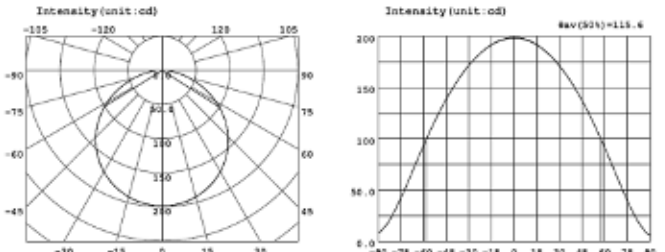

Blanc Chaud 3000K

Ruban LED Blanc Froid ou Ruban LED Blanc Chaud

Disponible en 24V

Référence	Couleurs	Voltage	Intensité	Watt/M	LED par metre	Luminosité	Caractéristiques
R3014DW204-IP20	Blanc Froid	12 V	2A	24,4	204	2100 lm	Rouleau de 5m Découpable toutes les 3 LED (15mm) LED type 3014
R3014WW204-IP20	Blanc Chaud					1800 lm	

Produits aux normes Susceptible d'évolutions sans notification péalable