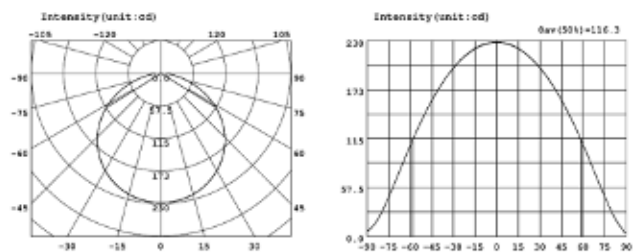

Blanc Froid 4500K