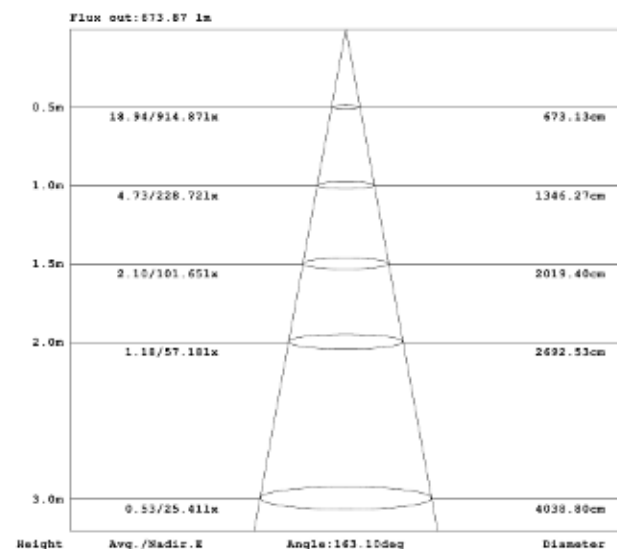

R3014DW204-IP20 / R3014WW204-IP20

Un ruban aux LED resserrées, très brillantes : 2100lm / m

Remarque : à coller sur un dissipateur thermique (profil d'aluminium, voir notre catalogue).

En blanc froid ou en blanc chaud (1800 lm / m) ce ruban éclairera votre intérieur ou celui de vos bureaux ou de votre boutique pour lire ou travailler dans les meilleures conditions.

En installant des variateurs (gamme CR2501) on peut baisser ou augmenter l'intensité à volonté.

L'espacement entre les LED n'est que de 5mm (204 LED / m) ce qui donne l'impression d'un trait lumineux continu.

Blanc Froid 4500K

Blanc Chaud 3000K

Ruban LED Blanc Froid ou Ruban LED Blanc Chaud

Disponible en 24V

Référence	Couleurs	Voltage	Intensité	Watt/M	LED par metre	Luminosité	Caractéristiques
R3014DW204-IP20	Blanc Froid	12 V	2A	24,4	204	2100 lm	Rouleau de 5m Découpable toutes les 3 LED (15mm) LED type 3014
R3014WW204-IP20	Blanc Chaud					1800 lm	