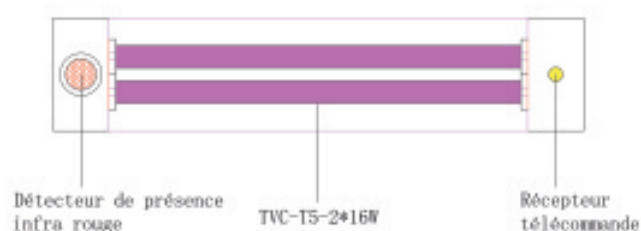

UV-RAIL-1 / UV-RAIL-2

Un ou deux tubes UV-C monté(s) sur rail

Source T5
Philips

Ces luminaires UV se posent simplement dans vos rails de spots.
Pour favoriser l'accueil des clients et personnels dans les meilleures conditions de salubrité.
Fonctionne de nuit sans présence alentour, les plantes doivent être protégées.

Le rayonnement UV-C (ultraviolet, longueurs d'ondes non-visibles, autour de 254 nanometres (nm)) détruit à 99% les virus, les bactéries et les acariens. Les tubes UV-C sont de marque Philips.

Le système inclut une détection de mouvement infra-rouge pour arrêter le flux lumineux si des personnes passent à portée. Mise en marche par télécommande avec temporisation 15mn, 30mn, 60mn, 90mn, 120mn.

Options à la commande :

- Luminaire mono-tube UV-C
- Luminaire bi-tubes UV-C
- Contrôle à distance réseau (WIFI, DMX, DALI, KNX...)

Longueur d'onde UV-C	254nm
Culot	G5
Durée de Vie	10 000H
Puissance Rayonnement UV-C	4W / 7,5W
Dimensions	380 x 60 x 80cm
Tension	220V
Puissance consommée	16W / 32W