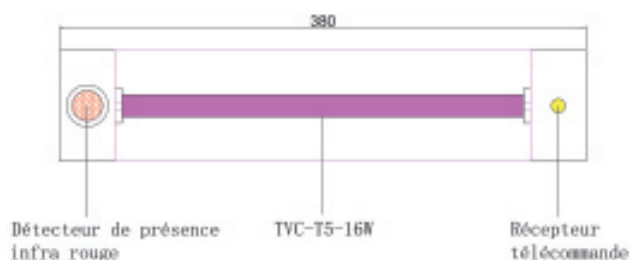

UV-RAIL-1 / UV-RAIL-2

Un ou deux tubes UV-C monté(s) sur rail

Source T5
Philips

Ces luminaires UV se posent simplement dans vos rails de spots.
Pour favoriser l'accueil des clients et personnels dans les meilleures conditions de salubrité.
Fonctionne de nuit sans présence alentour, les plantes doivent être protégées.

Le rayonnement UV-C (ultraviolet, longueurs d'ondes non-visibles, autour de 254 nanometres (nm)) détruit à 99% les virus, les bactéries et les acariens. Les tubes UV-C sont de marque Philips.

Le système inclut une détection de mouvement infra-rouge pour arrêter le flux lumineux si des personnes passent à portée. Mise en marche par télécommande avec temporisation 15mn, 30mn, 60mn, 90mn, 120mn.

Options à la commande :

- Luminaire mono-tube UV-C
- Luminaire bi-tubes UV-C
- Contrôle à distance réseau (WIFI, DMX, DALI, KNX...)

Longueur d'onde UV-C	254nm
Culot	G5
Durée de Vie	10 000H
Puissance Rayonnement UV-C	4W / 7,5W
Dimensions	380 x 60 x 80cm
Tension	220V
Puissance consommée	16W / 32W