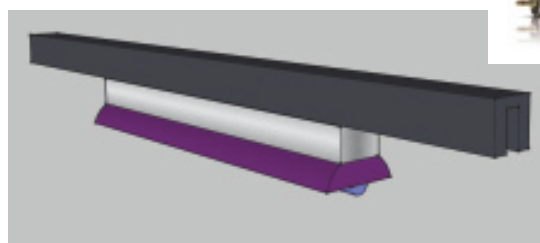

UV-RAIL-1 / UV-RAIL-2

Un ou deux tubes UV-C monté(s) sur rail

Source T5
Philips

Ces luminaires UV se posent simplement dans vos rails de spots.
Pour favoriser l'accueil des clients et personnels dans les meilleures conditions de salubrité.
Fonctionne de nuit sans présence alentour, les plantes doivent être protégées.

Le rayonnement UV-C (ultraviolet, longueurs d'ondes non-visibles, autour de 254 nanometres (nm)) détruit à 99% les virus, les bactéries et les acariens. Les tubes UV-C sont de marque Philips.

Le système inclut une détection de mouvement infra-rouge pour arrêter le flux lumineux si des personnes passent à portée. Mise en marche par télécommande avec temporisation 15mn, 30mn, 60mn, 90mn, 120mn.

Options à la commande :

- Luminaire mono-tube UV-C
- Luminaire bi-tubes UV-C
- Contrôle à distance réseau (WIFI, DMX, DALI, KNX...)

Longueur d'onde UV-C	254nm
Culot	G5
Durée de Vie	10 000H
Puissance Rayonnement UV-C	4W / 7,5W
Dimensions	380 x 60 x 80cm
Tension	220V
Puissance consommée	16W / 32W