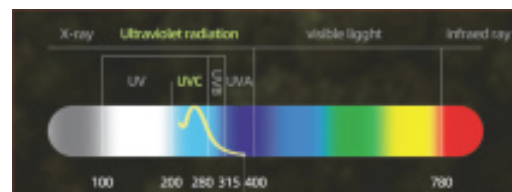

UV-RAIL-1 / UV-RAIL-2

Un ou deux tubes UV-C monté(s) sur rail

Source T5
Philips

Ces luminaires UV se posent simplement dans vos rails de spots.
Pour favoriser l'accueil des clients et personnels dans les meilleures conditions de salubrité.
Fonctionne de nuit sans présence alentour, les plantes doivent être protégées.

Le rayonnement UV-C (ultraviolet, longueurs d'ondes non-visibles, autour de 254 nanometres (nm)) détruit à 99% les virus, les bactéries et les acariens. Les tubes UV-C sont de marque Philips.

Le système inclut une détection de mouvement infra-rouge pour arrêter le flux lumineux si des personnes passent à portée. Mise en marche par télécommande avec temporisation 15mn, 30mn, 60mn, 90mn, 120mn.

Options à la commande :

- Luminaire mono-tube UV-C
- Luminaire bi-tubes UV-C
- Contrôle à distance réseau (WIFI, DMX, DALI, KNX...)

Longueur d'onde UV-C	254nm
Culot	G5
Durée de Vie	10 000H
Puissance Rayonnement UV-C	4W / 7,5W
Dimensions	380 x 60 x 80cm
Tension	220V
Puissance consommée	16W / 32W