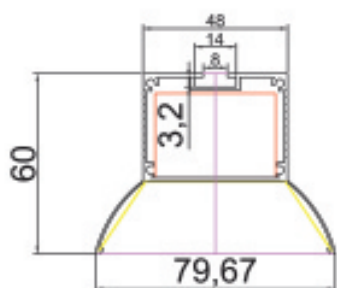

Options à la commande :

- Luminaire mono-tube UV-C
- Luminaire bi-tubes UV-C
- Contrôle à distance réseau (WIFI, DMX, DALI, KNX...)

Longueur d'onde UV-C	254nm
Culot	G5
Durée de Vie	10 000H
Puissance Rayonnement UV-C	4W / 7,5W
Dimensions	380 x 60 x 80cm
Tension	220V
Puissance consommée	16W / 32W