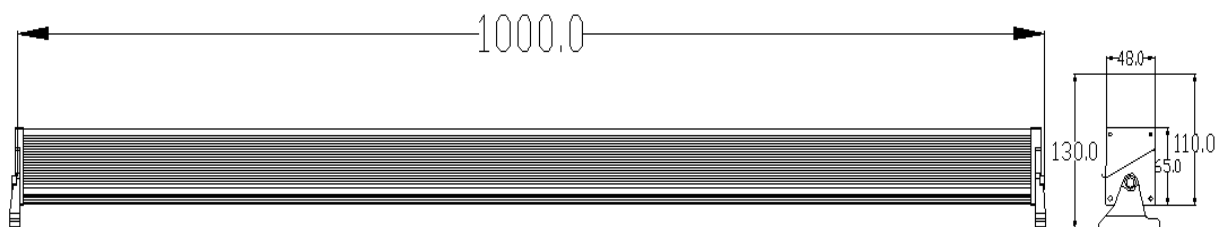

Projecteur architectural puissant 54W

Projecteur puissant pour l'éclairage architectural. Compacte mais de forte puissance. Etanche pour des installations extérieures. Permet de créer un faisceau rasant le long d'un mur afin de mettre en valeur détails architecturaux. Equipé de LED de 4 couleurs RGBW (4 en 1) afin d'obtenir des tons pastels.

Part No	C-super wall washer -4865-54W
Dim	L1000*48*65 (mm)
Matériau	Alliage d'aluminium, Verre trempé
Source LED	SMD3535-RGBW
Nombre de sources	18 x 4W
Luminosité	R: 40LM, G: 82LM, B: 12LM W:80LM
Angle des lentilles	10°x60°
Gestion des couleur	8BIT/16BIT
Pilotage	DMX512
Nombre de pixels	1px/m
Voltage d'entrée	DC24V
Puissance	54W/m
Installation	Pattes de fixation
Durée de vie	≥50, 000hours
Protection	IP65
Protection au feu	V1

Dimensions :

Fixation: