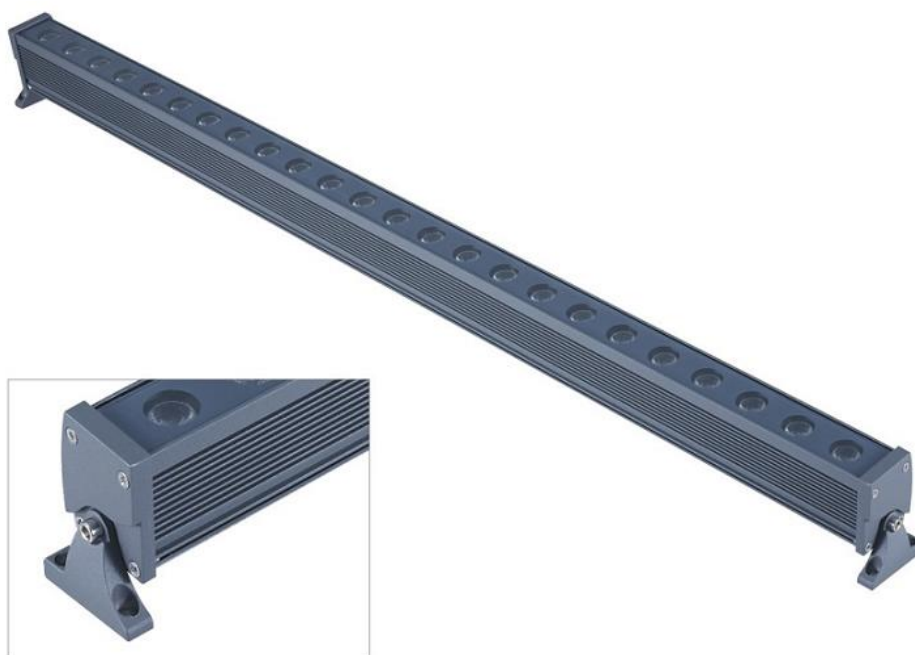

Projecteur architectural puissant 54W

Projecteur puissant pour l'éclairage architectural. Compacte mais de forte puissance. Etanche pour des installations extérieures. Permet de créer un faisceau rasant le long d'un mur afin de mettre en valeur détails architecturaux. Equipé de LED de 4 couleurs RGBW (4 en 1) afin d'obtenir des tons pastels.

Part No	C-super wall washer -4865-54W
Dim	L1000*48*65 (mm)
Matériau	Alliage d'aluminium, Verre trempé
Source LED	SMD3535-RGBW
Nombre de sources	18 x 4W
Luminosité	R: 40LM, G: 82LM, B: 12LM W:80LM
Angle des lentilles	10°x60°
Gestion des couleur	8BIT/16BIT
Pilotage	DMX512
Nombre de pixels	1px/m
Voltage d'entrée	DC24V
Puissance	54W/m
Installation	Pattes de fixation
Durée de vie	≥50, 000hours
Protection	IP65
Protection au feu	V1

Caractéristiques :

Le boîtier est en alliage d'aluminium, grade aéronautique. La surface a reçu une finition par traitement d'oxydation anodique. Les couleurs possibles sont Aluminium, noir ou blanc.

La forme des côtés du profil permet une bonne dissipation thermique afin de prolonger la durée de vie des LED.