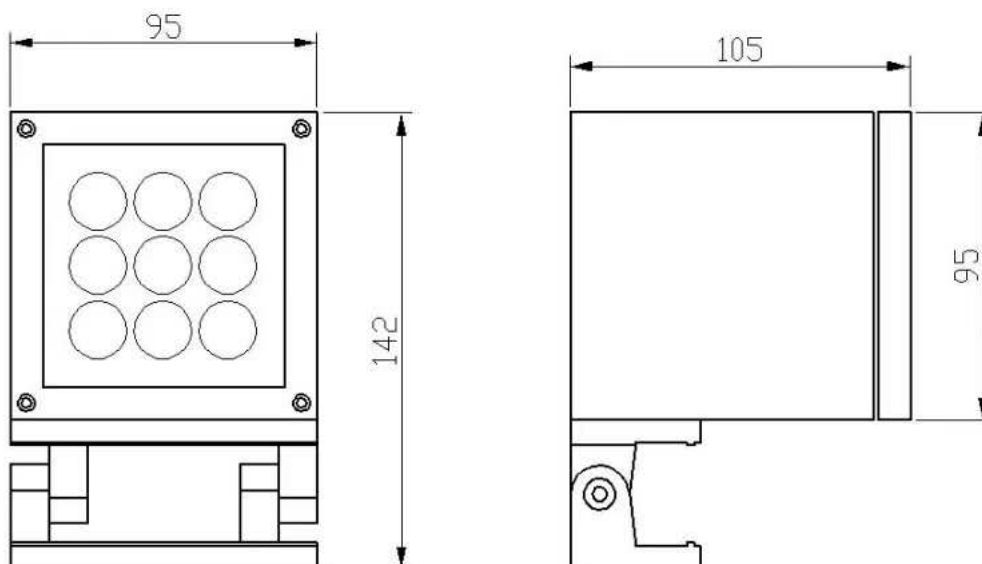

MINI PROJECTEUR ARCHITECTURAL LED 25W

Mini projecteur puissant pour l'éclairage architectural. Compacte mais de forte puissance. Etanche pour des installations extérieures. Faisceau étroit pour focaliser sur certains détails architecturaux. 9 LED de 4 couleurs RGBW (4 en 1) afin d'obtenir des tons pastels.

Parameter :

Part No	D-LED flood light -9595-25W
Dim	95*95*105 (mm)
Materiau	Alliage d'aluminium, Verre trempé
Source LED	SMD3535-RGBW
Nombre de sources	9 x 4W
Luminosité	R: 40LM, G: 82LM, B: 12LM , W:80LM
Angle des lentilles	15°
Niveau de couleur	8BIT/16BIT
Pilotage	DMX512
Nombre de pixels	1px/m
Voltage d'entrée	DC24V
Puissance	25W/pcs
Installation	Patte de fixation
Durée de vie	≥50000heures
Protection	IP65
Protection au feu	V1

Dimensions:

Fixation :