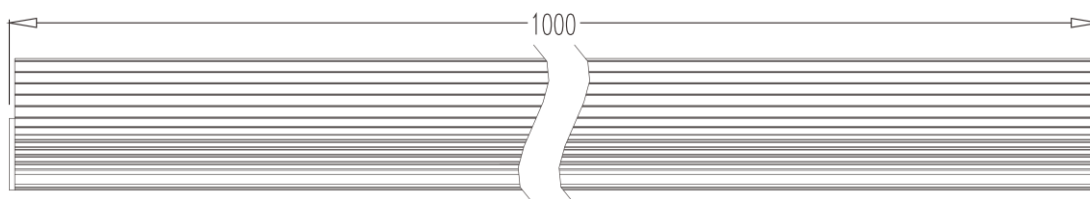

Paramètres :

Ref No	C-super wall washer -2648-36B-6
Dim.	L1000*26*48 (mm)
Matériau	Alliage d'aluminium, verre trempé
Source Lumineuse	LED SMD5050-36pcs
Luminosité	R: 910mcd, G: 2100mcd, B: 480mcd W:2000mcd
Angle des lentilles	10°x60°
Gestion des couleurs	8BIT/16BIT
Pilotage	DMX512
Nombre de pixels	6px/m
Voltage d'entrée	DC24V
Puissance	12W/m
Installation	pendant
Durée de vie	≥50000heures
Etanchéité	IP65
Protection feu	V1

Caractéristiques :

Le boîtier est en alliage d'aluminium, grade aéronautique. La surface a reçu une finition par traitement d'oxydation anodique. Les couleurs possibles sont Aluminium, noir ou blanc.

La forme des côtés du profil permet une bonne dissipation thermique afin de prolonger la durée de vie des LED.

Patte de fixation sur mesure