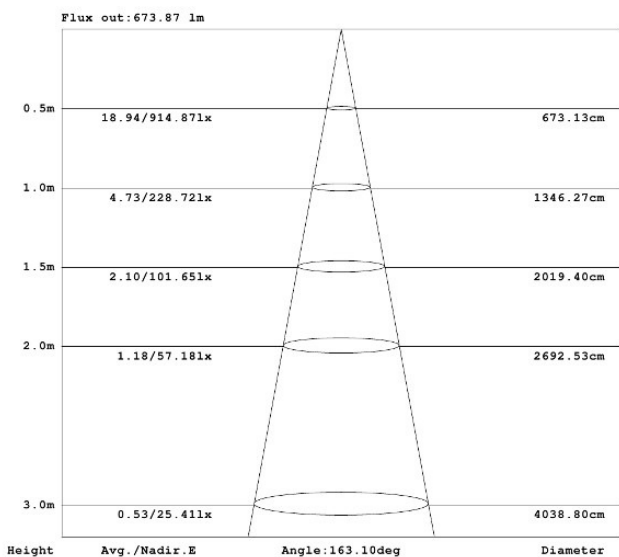

R3014DW204-IP20 / R3014WW204-IP20

Un ruban aux LED resserrées, très brillantes : 2100lm / m

Remarque : à coller sur un dissipateur thermique (profil d'aluminium, voir notre catalogue).

En blanc froid ou en blanc chaud (1800 lm / m) ce ruban éclairera votre intérieur ou celui de vos bureaux ou de boutiques pour lire ou travailler dans les meilleures conditions. En installant des variateurs (C1M1208P par exemple) et des amplificateurs en fonction des longueurs installées, on peut baisser ou augmenter l'intensité à volonté.

L'espacement entre les LED n'est que de 5mm (204 LED / m) ce qui donne l'impression d'un trait lumineux.

Blanc Froid 4500K

Blanc Chaud 3000K

Ruban LED Blanc Froid ou Ruban LED Blanc Chaud

Disponible en 24V

Référence	Couleurs	Voltage	Intensité	Watt/M	LED par metre	Luminosité	Caractéristiques
R3014DW204-IP20	Blanc Froid	12 V	2A	24,4	204	2200 lm	Rouleau de 5m Découpable toutes les 3 LED (15mm) LED type 3014
R3014WW204-IP20	Blanc Chaud					1800 lm	