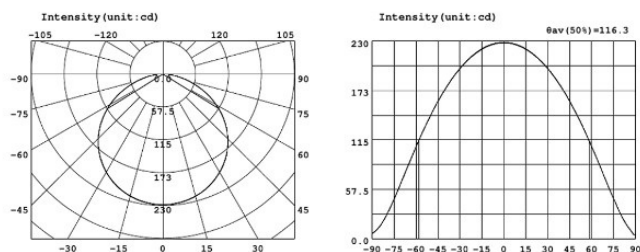

R3014DW204-IP20 / R3014WW204-IP20

Un ruban aux LED resserrées, très brillantes : 2100lm / m

Remarque : à coller sur un dissipateur thermique (profil d'aluminium, voir notre catalogue).

En blanc froid ou en blanc chaud (1800 lm / m) ce ruban éclairera votre intérieur ou celui de vos bureaux ou de boutiques pour lire ou travailler dans les meilleures conditions. En installant des variateurs (C1M1208P par exemple) et des amplificateurs en fonction des longueurs installées, on peut baisser ou augmenter l'intensité à volonté.

L'espacement entre les LED n'est que de 5mm (204 LED / m) ce qui donne l'impression d'un trait lumineux.

Blanc Froid 4500K

Blanc Chaud 3000K

Ruban LED Blanc Froid ou Ruban LED Blanc Chaud

Disponible en 24V

Référence	Couleurs	Voltage	Intensité	Watt/M	LED par metre	Luminosité	Caractéristiques
R3014DW204-IP20	Blanc Froid	12 V	2A	24,4	204	2200 lm	Rouleau de 5m Découpable toutes les 3 LED (15mm) LED type 3014
R3014WW204-IP20	Blanc Chaud					1800 lm	