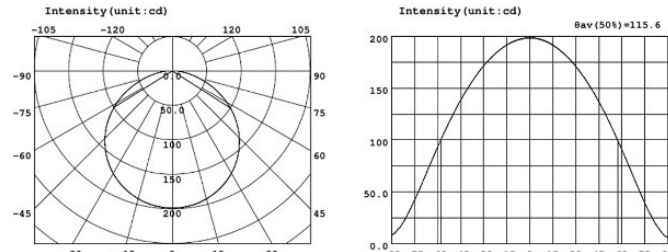

R3014DW204-IP20 / R3014WW204-IP20

Un ruban aux LED resserrées, très brillantes : 2100lm / m

Remarque : à coller sur un dissipateur thermique (profil d'aluminium, voir notre catalogue).

En blanc froid ou en blanc chaud (1800 lm / m) ce ruban éclairera votre intérieur ou celui de vos bureaux ou de boutiques pour lire ou travailler dans les meilleures conditions. En installant des variateurs (C1M1208P par exemple) et des amplificateurs en fonction des longueurs installées, on peut baisser ou augmenter l'intensité à volonté.

L'espacement entre les LED n'est que de 5mm (204 LED / m) ce qui donne l'impression d'un trait lumineux.

Blanc Froid 4500K

Blanc Chaud 3000K

Ruban LED Blanc Froid ou Ruban LED Blanc Chaud

Disponible en 24V

Référence	Couleurs	Voltage	Intensité	Watt/M	LED par metre	Luminosité	Caractéristiques
R3014DW204-IP20	Blanc Froid	12 V	2A	24,4	204	2200 lm	Rouleau de 5m Découpable toutes les 3 LED (15mm) LED type 3014
R3014WW204-IP20	Blanc Chaud					1800 lm	