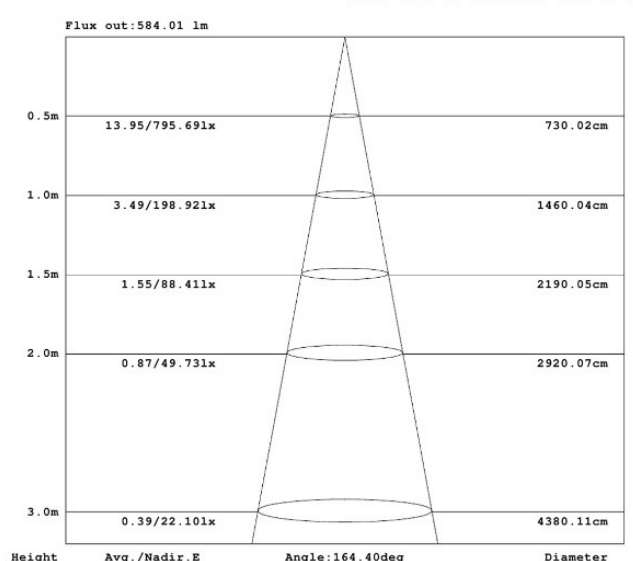

R3014DW204-IP20 / R3014WW204-IP20

Un ruban aux LED resserrées, très brillantes : 2100lm / m

Remarque : à coller sur un dissipateur thermique (profil d'aluminium, voir notre catalogue).

En blanc froid ou en blanc chaud (1800 lm / m) ce ruban éclairera votre intérieur ou celui de vos bureaux ou de boutiques pour lire ou travailler dans les meilleures conditions. En installant des variateurs (C1M1208P par exemple) et des amplificateurs en fonction des longueurs installées, on peut baisser ou augmenter l'intensité à volonté.

L'espacement entre les LED n'est que de 5mm (204 LED / m) ce qui donne l'impression d'un trait lumineux.

Blanc Froid 4500K

Blanc Chaud 3000K

Ruban LED Blanc Froid ou Ruban LED Blanc Chaud

Disponible en 24V

Référence	Couleurs	Voltage	Intensité	Watt/M	LED par metre	Luminosité	Caractéristiques
R3014DW204-IP20	Blanc Froid	12 V	2A	24,4	204	2200 lm	Rouleau de 5m Découpable toutes les 3 LED (15mm) LED type 3014
R3014WW204-IP20	Blanc Chaud					1800 lm	