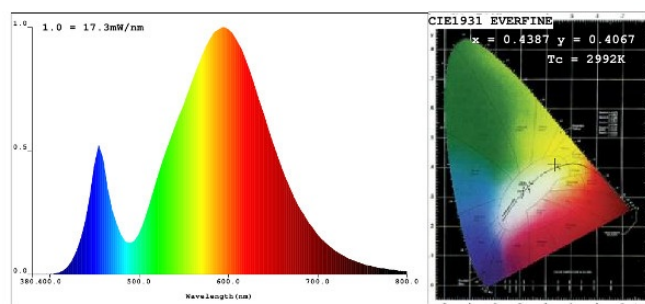

R3014DW204-IP20 / R3014WW204-IP20

Un ruban aux LED resserrées, très brillantes : 2100lm / m

Remarque : à coller sur un dissipateur thermique (profil d'aluminium, voir notre catalogue).

En blanc froid ou en blanc chaud (1800 lm / m) ce ruban éclairera votre intérieur ou celui de vos bureaux ou de boutiques pour lire ou travailler dans les meilleures conditions. En installant des variateurs (C1M1208P par exemple) et des amplificateurs en fonction des longueurs installées, on peut baisser ou augmenter l'intensité à volonté.

L'espacement entre les LED n'est que de 5mm (204 LED / m) ce qui donne l'impression d'un trait lumineux.

Blanc Froid 4500K

Blanc Chaud 3000K

Ruban LED Blanc Froid ou Ruban LED Blanc Chaud

Disponible en 24V

Référence	Couleurs	Voltage	Intensité	Watt/M	LED par metre	Luminosité	Caractéristiques
R3014DW204-IP20	Blanc Froid	12 V	2A	24,4	204	2200 lm	Rouleau de 5m Découpable toutes les 3 LED (15mm) LED type 3014
R3014WW204-IP20	Blanc Chaud					1800 lm	