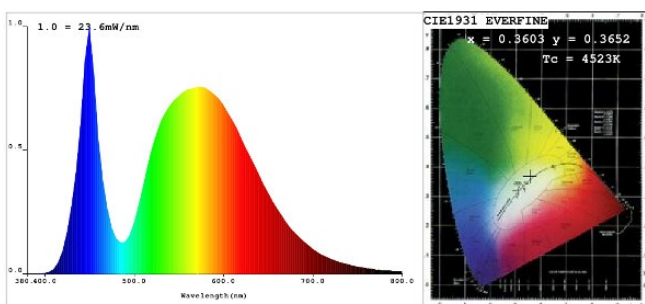

R3014DW204-IP20 / R3014WW204-IP20

Un ruban aux LED resserrées, très brillantes : 2100lm / m

Remarque : à coller sur un dissipateur thermique (profil d'aluminium, voir notre catalogue).

En blanc froid ou en blanc chaud (1800 lm / m) ce ruban éclairera votre intérieur ou celui de vos bureaux ou de boutiques pour lire ou travailler dans les meilleures conditions. En installant des variateurs (C1M1208P par exemple) et des amplificateurs en fonction des longueurs installées, on peut baisser ou augmenter l'intensité à volonté.

L'espacement entre les LED n'est que de 5mm (204 LED / m) ce qui donne l'impression d'un trait lumineux.

Blanc Froid 4500K

Blanc Chaud 3000K

Ruban LED Blanc Froid ou Ruban LED Blanc Chaud

Disponible en 24V

Référence	Couleurs	Voltage	Intensité	Watt/M	LED par metre	Luminosité	Caractéristiques
R3014DW204-IP20	Blanc Froid	12 V	2A	24,4	204	2200 lm	Rouleau de 5m Découpable toutes les 3 LED (15mm) LED type 3014
R3014WW204-IP20	Blanc Chaud					1800 lm	