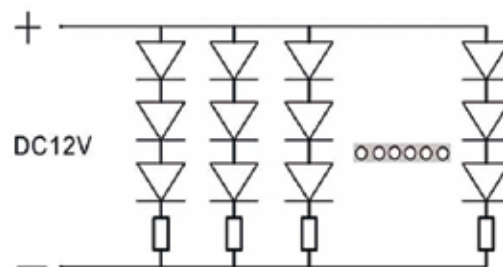

RL335DW60-IP65 / RL335WW60-IP65

Ruban à LED latérales

Ruban éclairant à LED latérales. Direction du flux lumineux parallèlement à la surface du ruban. Idéal pour la réalisation d'enseignes ou de lettrages lumineux, d'éclairage d'étagères...

Découpe du ruban toutes les 3 LED (5cm)

Couleurs disponibles : Blanc chaud 3500K, Blanc froid 6500K, Rouge, Vert, Bleu, Jaune

Caractéristiques techniques

- Ruban enrobé de PVC
- Alimentation : 12V
- Consommation : 0,4 A / mètre
- Durée de vie : > 50 000h
- Étanchéité : IP65
- Autocollant sur une face du ruban