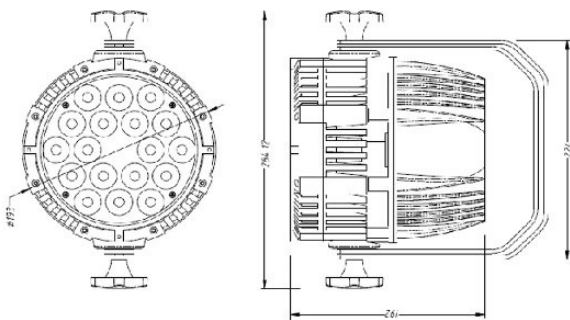

Version extérieure PQ818 : IP65 ; poids : 6Kg

Version intérieure WQ818 : IP20

Refroidissent par ventilateur ; poids : 3,7Kg

Produits aux normes    Susceptible d'évolutions sans notification préalable