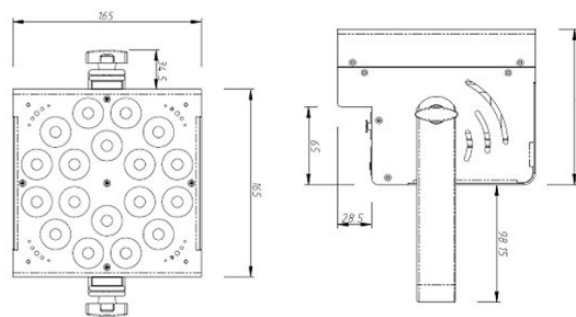

Version extérieure PQ818 : IP65 ; poids : 6Kg

Version intérieure WQ818 : IP20

Refroidissent par ventilateur ; poids : 3,7Kg

Produits aux normes    Susceptible d'évolutions sans notification préalable