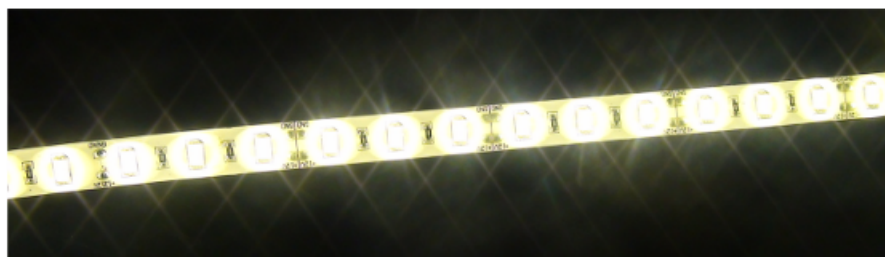

**R5630DW60-IP20 / R5630WW60-IP20**  
**R5630DW127-IP20 / R5630WW127-IP20**

## LEDstripSuperLight

Éclairage efficace avec les LED 5630 : jusqu'à 127LED/m

Après la densité 60 LED par mètre introduite en 2013, nous proposons maintenant la version 127 LED par mètre. La qualité de la lumière et son intensité deviennent efficaces d'une part dans les pièces à vivre chez les particuliers et dans les très grands espaces de travail ou de commerce.

Ces rubans pourront varier d'intensité lumineuse grâce aux récepteurs CR2501 par exemple, et leur gamme de télécommande à main ou à encastrer, toutes en liaison RF.

Référence	Couleur	Intensité Lumineuse	Voltage	Intensité	Watt/M	LED par metre	Spécifications
R5630DW60-IP20	Blanc Froid	1500Lm/m	12V	1,2A	14.4W	60	Rouleau de 5m Découpable toutes les 3 LED Ultra lumineux 45 lumen/leds
R5630WW60-IP20	Blanc Chaud	1400Lm/m					
R5630DW127-IP20	Blanc Froid	2500Lm/m	24V	1,2A	22W		
R5630WW127-IP20	Blanc Chaud	2400Lm/m					