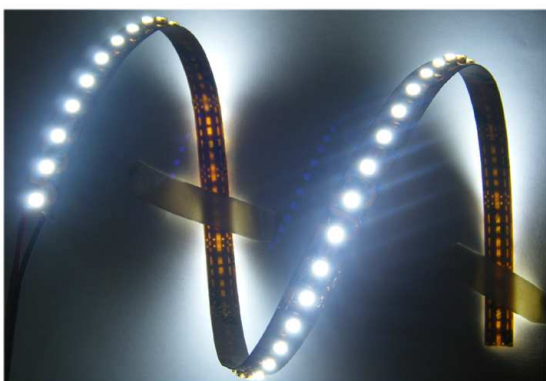

Ruban éclairant à LED de forte densité. 120LED /mètre.
 Pour l'éclairage intérieur ou extérieur (Étanche IP 65 à IP68)
 Lumière très uniforme avec un espacement de seulement 7mm entre les LED.
 Couleurs disponibles : Blanc chaud 3500°K, Blanc Froid 6500°K, Rouge, Vert, Bleu, Jaune.
 Découpe du ruban toutes les 3LED (2,6cm). Pas de limite de longueur.
 Alimentation 12V ou 24V. Consommation 10W/m (0.8A/m).
 Durée de vie >50 000H

500mm/20" Luminance(white 6500K)

Color	Length (m)	LED Q'ty	LED Type	Light Output (mcd)	Light Output (lumen)	Beam Angle (degrees)	Voltage (V DC)	Current (Amps)	Max. Power Consumption (w)	Continuous Connection (m)
White	5	600	Power SMD TOP LED	3500x600	5100	120	12	8	96	10
Warm White	5	600	Power SMD TOP LED	3500x600	4080	120	12	8	96	10