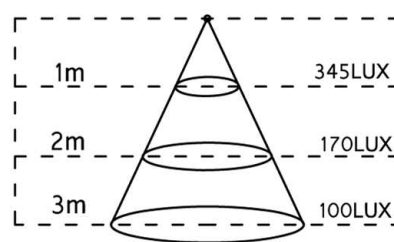

Ruban éclairant à LED de forte densité. 120LED /mètre.
 Pour l'éclairage intérieur ou extérieur (Étanche IP 65 à IP68)
 Lumière très uniforme avec un espacement de seulement 7mm entre les LED.
 Couleurs disponibles : Blanc chaud 3500°K, Blanc Froid 6500°K, Rouge, Vert, Bleu, Jaune.
 Découpe du ruban toutes les 3LED (2,6cm). Pas de limite de longueur.
 Alimentation 12V ou 24V. Consommation 10W/m (0.8A/m).
 Durée de vie >50 000H

500mm/20" Luminance(white 6500K)

Color	Length (m)	LED Q'ty	LED Type	Light Output (mcd)	Light Output (lumen)	Beam Angle (degrees)	Voltage (V DC)	Current (Amps)	Max. Power Consumption (w)	Continuous Connection (m)
White	5	600	Power SMD TOP LED	3500x600	5100	120	12	8	96	10
Warm White	5	600	Power SMD TOP LED	3500x600	4080	120	12	8	96	10