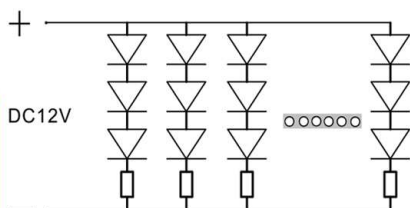

Ruban éclairant à LED de forte densité. 120LED /mètre.
 Pour l'éclairage intérieur ou extérieur (Étanche IP 65 à IP68)
 Lumière très uniforme avec un espacement de seulement 7mm entre les LED.
 Couleurs disponibles : Blanc chaud 3500°K, Blanc Froid 6500°K, Rouge, Vert, Bleu, Jaune.
 Découpe du ruban toutes les 3LED (2,6cm). Pas de limite de longueur.
 Alimentation 12V ou 24V. Consommation 10W/m (0.8A/m).
 Durée de vie >50 000H

500mm/20" Luminance(white 6500K)

Color	Length (m)	LED Q'ty	LED Type	Light Output (mcd)	Light Output (lumen)	Beam Angle (degrees)	Voltage (V DC)	Current (Amps)	Max. Power Consumption (w)	Continuous Connection (m)
White	5	600	Power SMD TOP LED	3500x600	5100	120	12	8	96	10
Warm White	5	600	Power SMD TOP LED	3500x600	4080	120	12	8	96	10