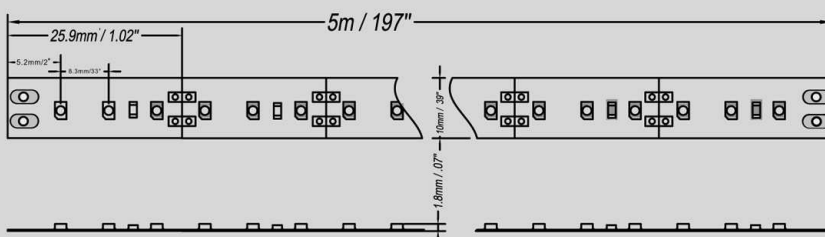

Ruban éclairant à LED de forte densité. 120LED /mètre.
 Pour l'éclairage intérieur ou extérieur (Étanche IP 65 à IP68)
 Lumière très uniforme avec un espacement de seulement 7mm entre les LED.
 Couleurs disponibles : Blanc chaud 3500°K, Blanc Froid 6500°K, Rouge, Vert, Bleu, Jaune.
 Découpe du ruban toutes les 3LED (2,6cm). Pas de limite de longueur.
 Alimentation 12V ou 24V. Consommation 10W/m (0.8A/m).
 Durée de vie >50 000H

500mm/20" Luminance(white 6500K)

Color	Length (m)	LED Q'ty	LED Type	Light Output (mcd)	Light Output (lumen)	Beam Angle (degrees)	Voltage (V DC)	Current (Amps)	Max. Power Consumption (w)	Continuous Connection (m)
White	5	600	Power SMD TOP LED	3500x600	5100	120	12	8	96	10
Warm White	5	600	Power SMD TOP LED	3500x600	4080	120	12	8	96	10