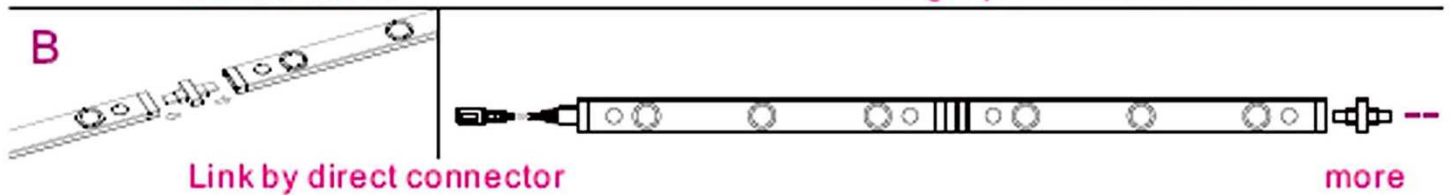

- Baguette d'éclairage de vitrine ou d'étagères à LED de forte puissance.
- 2 tailles disponibles 240mm avec 3LED de 0,5W et 480mm avec 6LED de 0,5W
- Finition Aluminium brossé ou noir. Extensible par les connecteurs des extrémités.
- Alimentation basse tension 12V. Très faible consommation (6W pour 1mètre).
- Couleurs : Blanc chaud (4 Lm/LED) ; Blanc Froid (12Lm/LED)
- Durée de vie >50 000 h

screw and holder

screw

adhesive tape