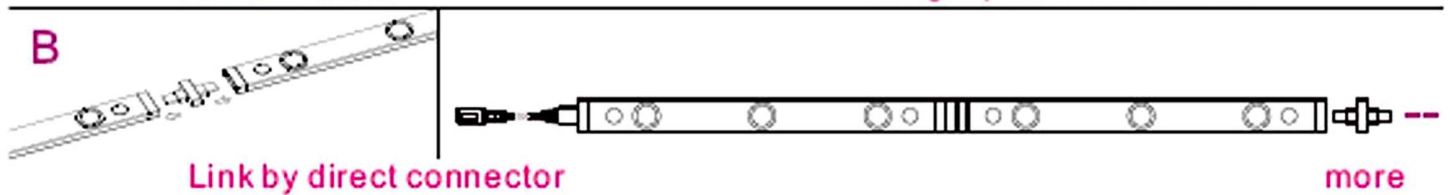

- Baguette d'éclairage de vitrine ou d'étagères à LED de forte puissance.
- 2 tailles disponibles 240mm avec 3LED de 0,5W et 480mm avec 6LED de 0,5W
- Finition Aluminium brossé ou noir. Extensible par les connecteurs des extrémités.
- Alimentation basse tension 12V. Très faible consommation (6W pour 1mètre).
- Couleurs : Blanc chaud (4 Lm/LED) ; Blanc Froid (12Lm/LED)
- Durée de vie >50 000 h

screw and holder

screw

adhesive tape