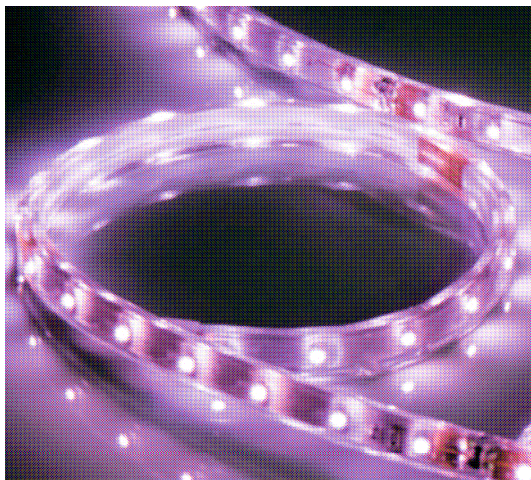

ARCHIFLEX Ruban éclairant à LED pour décoration extérieure

ARCHIFLEX est un ruban éclairant à LED dans une gaine en PVC extrudée, résistante aux UV. Idéal pour des installation décoratives extérieures ou intérieures.

Eclairage linéaire flexible constitué de LED SMD puissantes. Faible consommation, forte luminosité, longue durée de vie, aucune maintenance, basse température en fonctionnement. Etanche IP68 (immersion). Possibilité d'ajuster la dimension car les rubans sont découpables tous les 17cm. Disponible en 8 couleurs fixes différentes Rouge, Jaune, Vert, Bleu, Rose, Mauve, Blanc chaud ou froid. mais aussi en RVB multicolore programmable.

Caractéristiques :

LED SMD simples couleurs (calibre 3528), quantité 28 LED/m (espacement 24mm) dans une gaine PVC de dim 6x12mm; 125gr/m, découpable tous les 17cm

LED RVB multicolores (calibre 5050), quantité 42 LED/m (espacement 36mm) dans une gaine PVC de dim 12x17mm ; 285gr/m, découpable tous les 25cm

Angle de projection 120°

Alimentation 24Vdc

Package : rouleau de 30m

Accessoires fournis :

Clips de fixation, colle silicone, connecteurs.